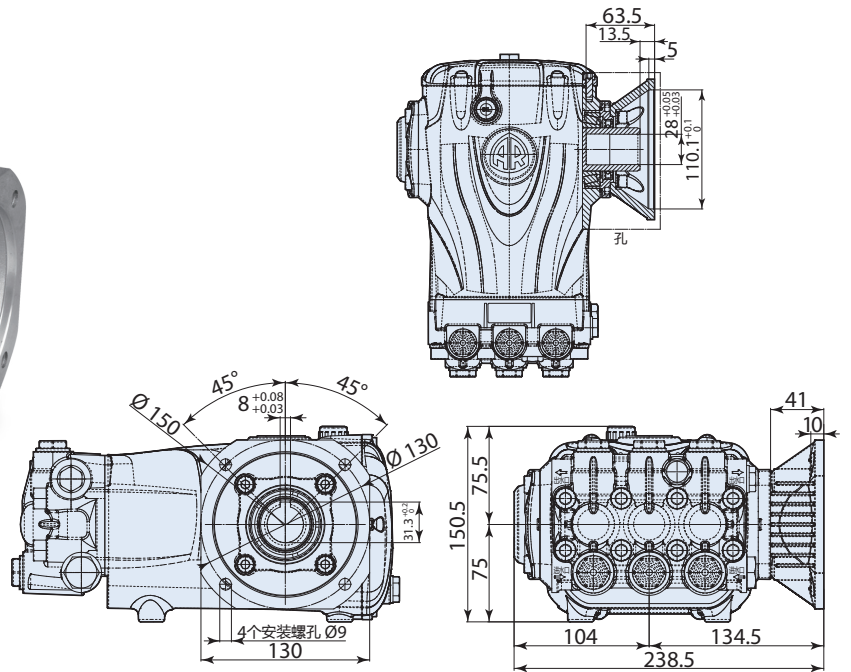

铜泵头

铝合金连杆

镀镍泵头

# RG 402 Series

型号	流量	压力	电机功率		重量	转速	温控阀	进水口	出水口	编号		
	l/min	gpm	bar	psi	hp	kw	kg	rpm	TRV			
<b>RG 1450 转 C 轴 28mm 空心轴 + F16 法兰 - 适用于电机 B14 MEC 100 - 112</b>												
RG 24.15 C	24	6.34	150	2175	10	8	14.5	1450	无	1/2"GF	3/8"GF	<b>26037</b>